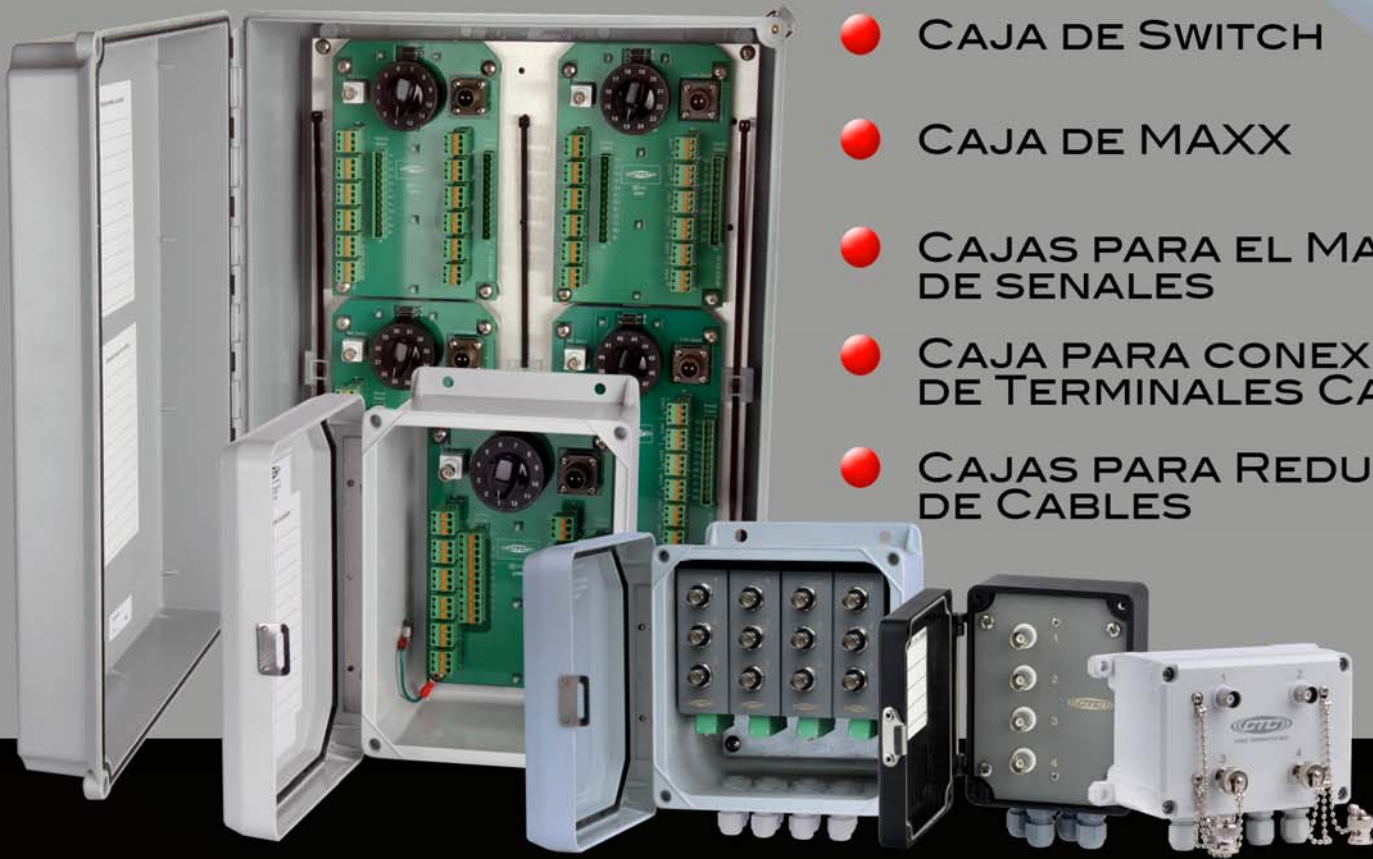

CABLES PARA COLECTORES DE DATOS

ADAPTADORES PARA CABLES

ADAPTE SUS COLECTOR DE DATOS Y CABLES DE PREFERENCIA PARA CUMPLIR CON SUS REQUERIMIENTOS.

- DE PUERTO SENCILLO A MULTI PUERTO
- M12 CIRCULAR A BNC
- BNC A LEMO
- BNC A MIL
- BNC A DB25

Caja de Conexiones

- CAJA DE SWITCH
- CAJA DE MAXX
- CAJAS PARA EL MANEJO DE SENALES
- CAJA PARA CONEXIONES DE TERMINALES CABLES
- CAJAS PARA REDUCCION DE CABLES

Equipo para Montaje

DESCONECTORES RAPIDOS
ADAPTADORES
DE MONTAJE/BASES